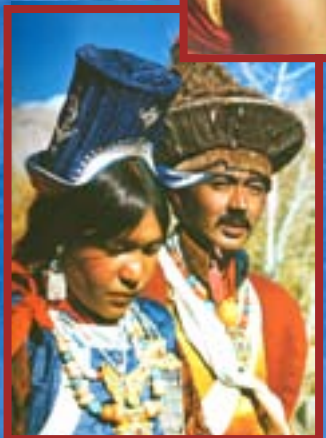

**Выставка авторских фоторабот
историка, индолога, заслуженного
деятели искусств РФ, академика РАЕН и РАКЦ,
директора Центр-Музея имени Н.К. Рериха,
посвященная 90-летию Центрально-Азиатской
экспедиции Н.К. Рериха**